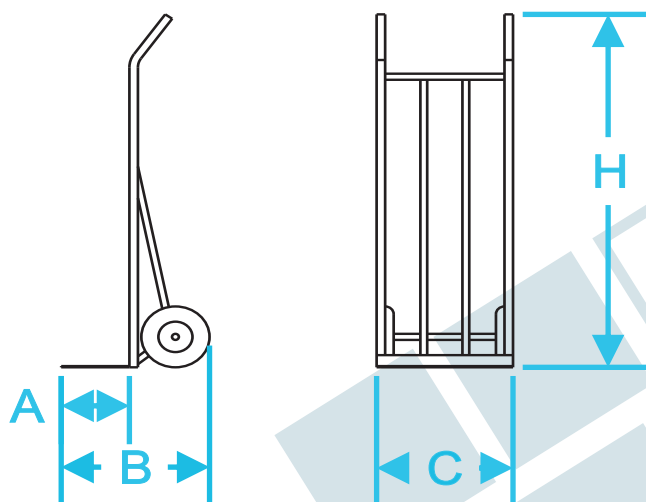

Mod. 134/260

Carrello porta colli tipo medio
ruote pneumatiche Dmm 260
PORTATA: Kg. 200

mod.	A	B	C	H
134/260	200	500	400	1160

143/1

IN PROMOZIONE

Mod. 143/1

Carrello porta bombole a 1 posto
completo di cassetta porta attrezzi
ruote in gomma piena
PORTATA: Kg. 200

mod.	A	B	C	H
143/1	220	600	500	1200

NB: LE SELLE PORTA BOMBOLE POSSONO ESSERE RIMOSSE ED IL CARRELLO PUO' ESSERE UTILIZZATO COME NORMALE PORTA COLLI

143/2

IN PROMOZIONE

Mod. 143/2

Carrello porta bombole a 2 posti
completo di cassetta porta attrezzi
ruote in gomma piena
PORTATA: Kg. 200

mod.	A	B	C	H
143/2	220	600	500	1200